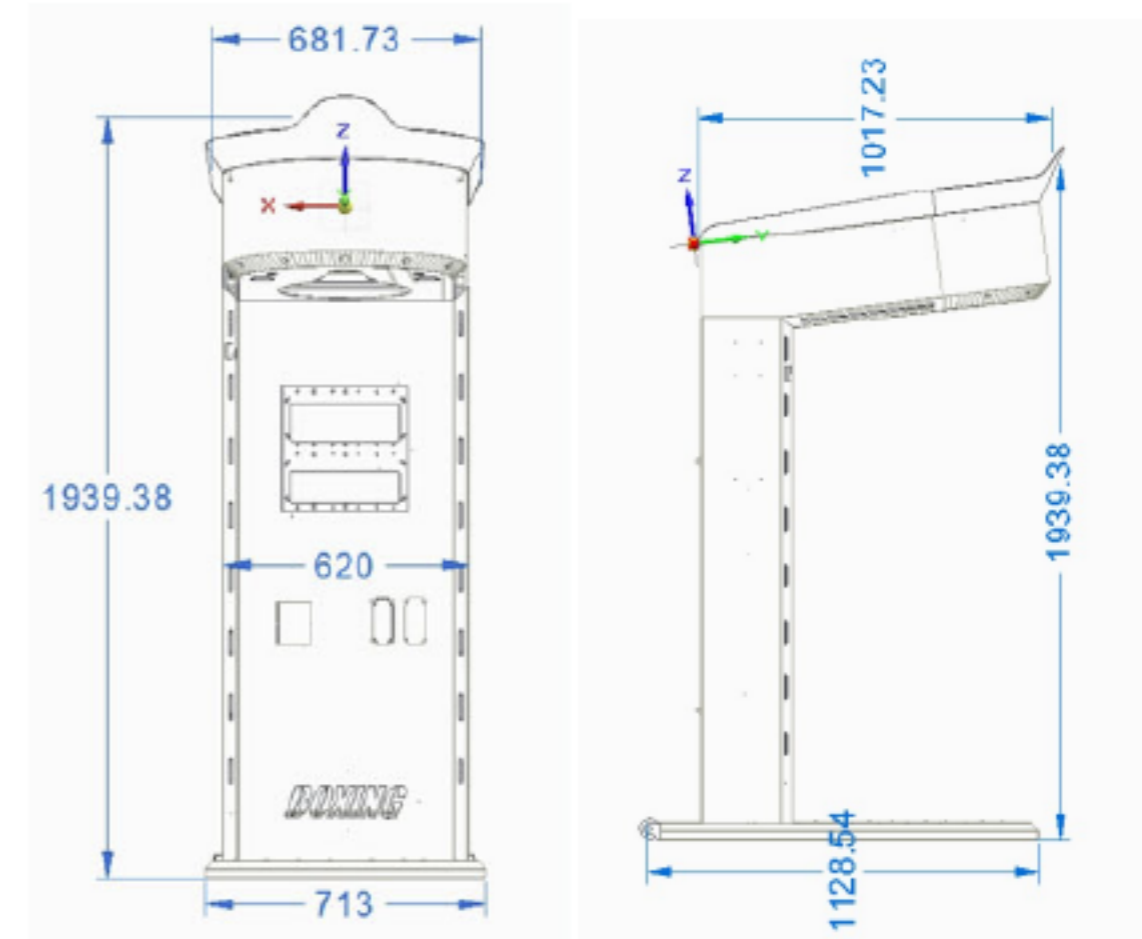

BOXING MACHINE

KAĞIT PARA KANALI

KART OKUYUCU

KREDİ KARTI SİSTEMLERİ

TICKET SİSTEMİ