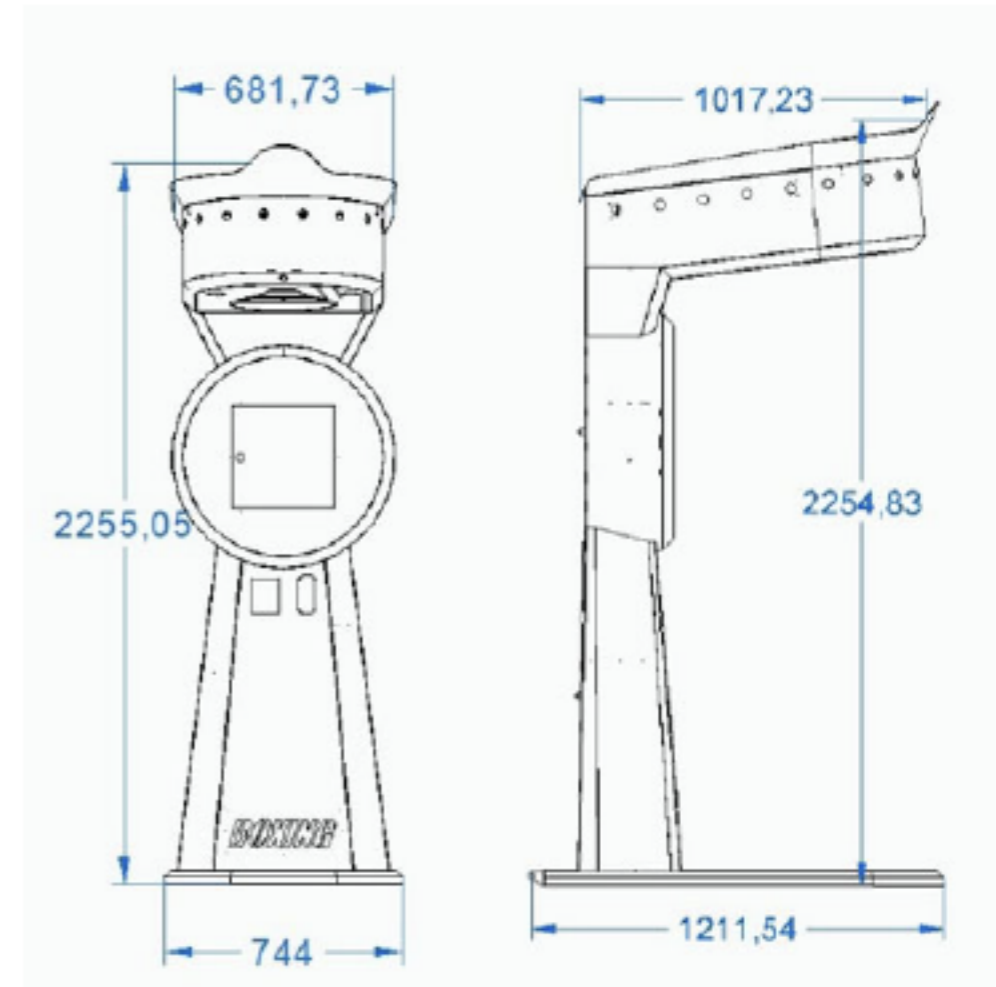

**Yeni Nesil
Boks Makinası ATK7**