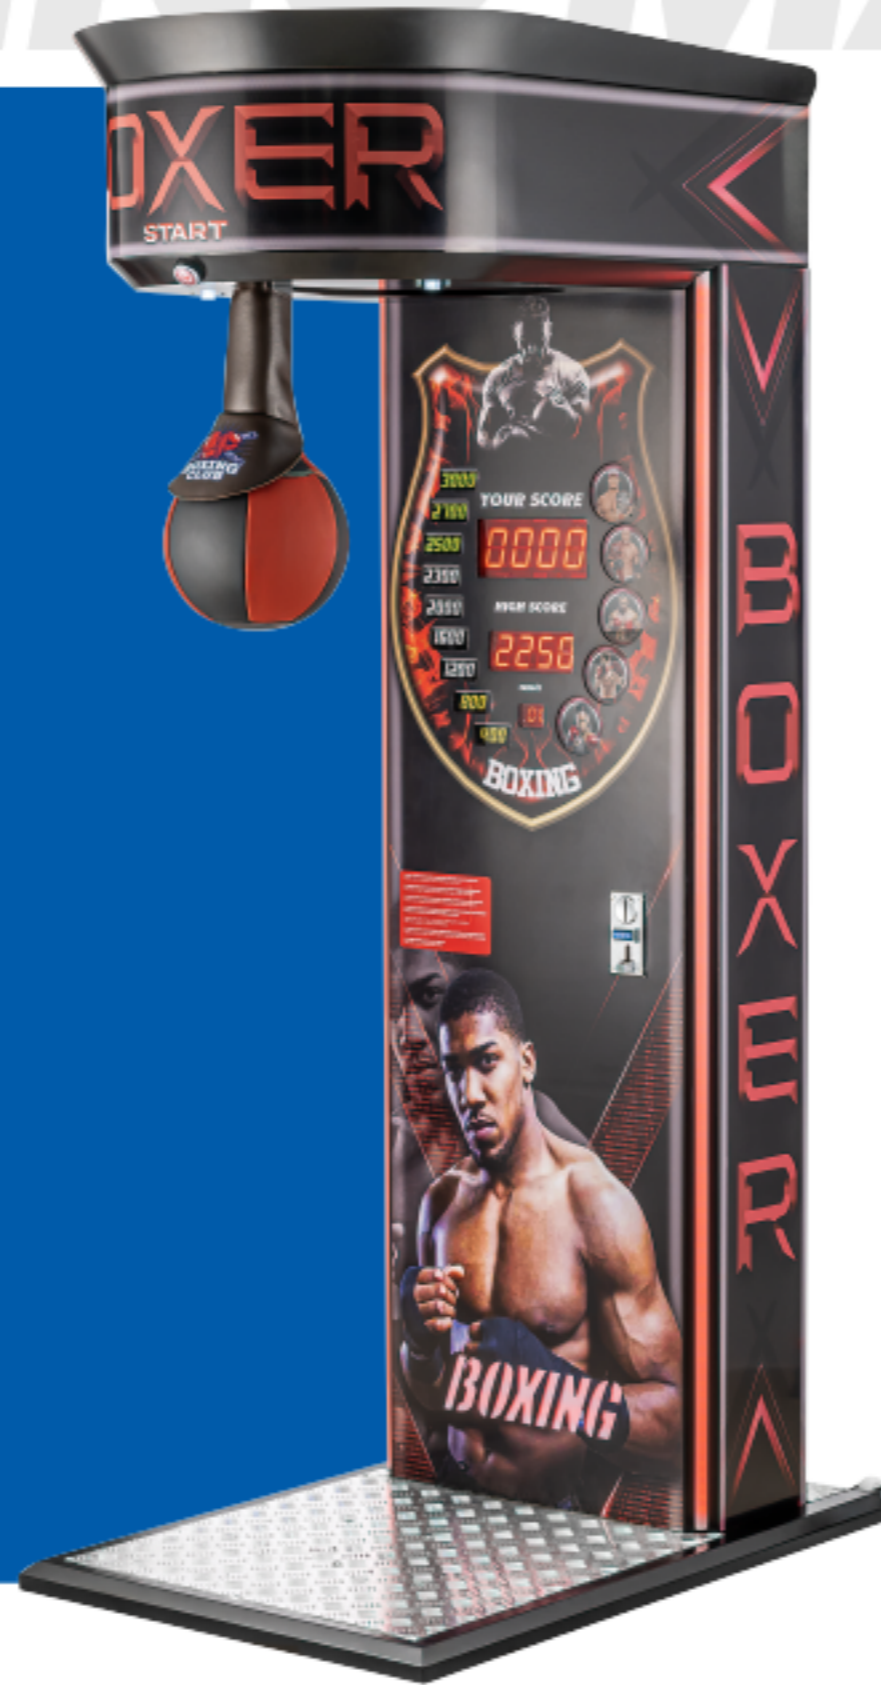

BOXING MACHINE

KAĞIT PARA KANALI

KART OKUYUCU

KREDİ KARTI SİSTEMLERİ

TICKET SİSTEMİ

**Yeni Nesil Ekranlı
Boks Makinası ATK6**

BOXING MACHINE

KAĞIT PARA KANALI

**Boks Makinası
ATK 9**

KAĞIT PARA KANALI

KART OKUYUCU

KREDİ KARTI SİSTEMLERİ

TICKET SİSTEMİ

BOXING MACHINE

**Boks Makinası
ATK 41**

KAĞIT PARA KANALI

KART OKUYUCU

KREDİ KARTI SİSTEMLERİ

TICKET SİSTEMİ

BOXING MACHINE

KAĞIT PARA KANALI

KART OKUYUCU

KREDİ KARTI SİSTEMLERİ

TICKET SİSTEMİ

Boks Makinası
ATK 42

BOXING MACHINE

KAĞIT PARA KANALI

KART OKUYUCU

KREDİ KARTI SİSTEMLERİ

TICKET SİSTEMİ

**Boks Makinası
ATK 43**

BOYING MACHINE