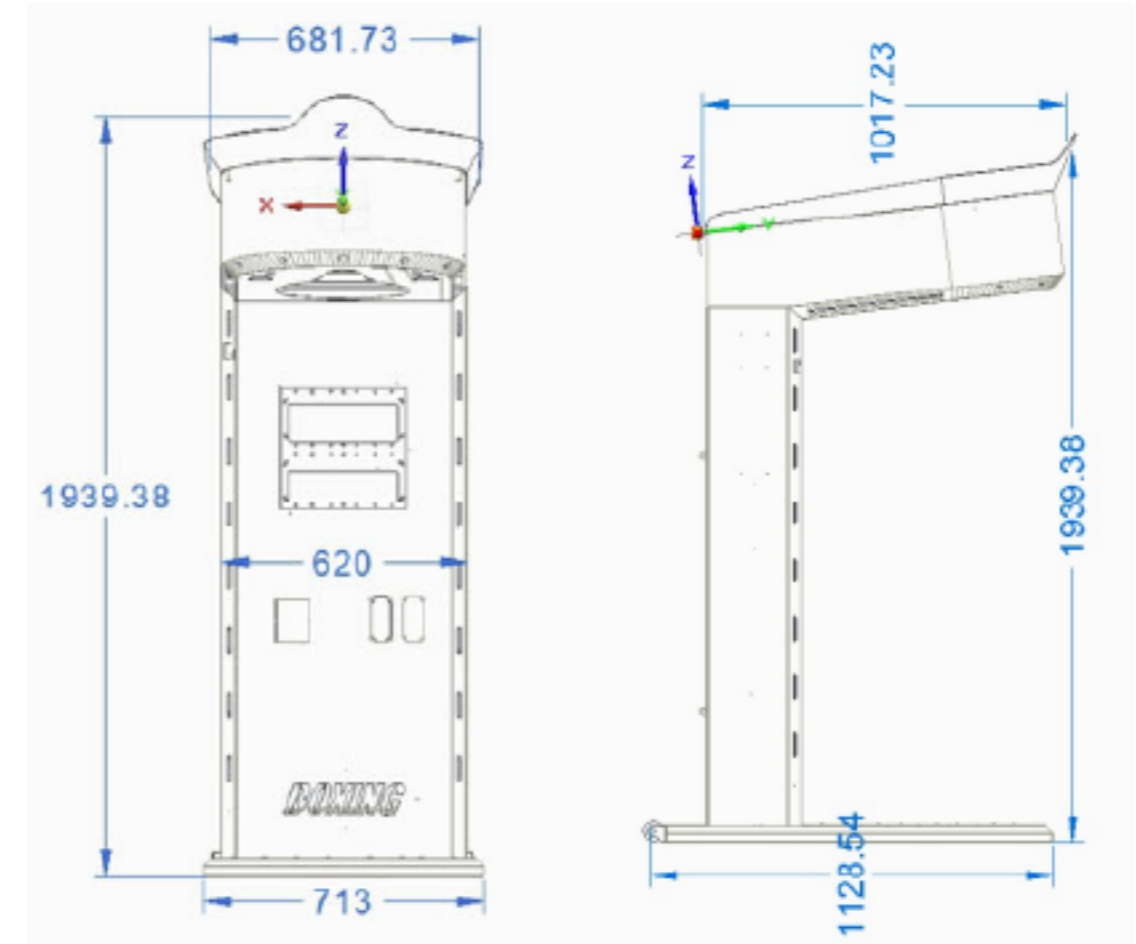

KREDİ KARTI SİSTEMLERİ

TICKET SİSTEMİ

**Uzay Kasa Çocuk
Boks Makinası ATK 45**

BOXING MACHINE

KAĞIT PARA KANALI

KART OKUYUCU

KREDİ KARTI SİSTEMLERİ

TICKET SİSTEMİ