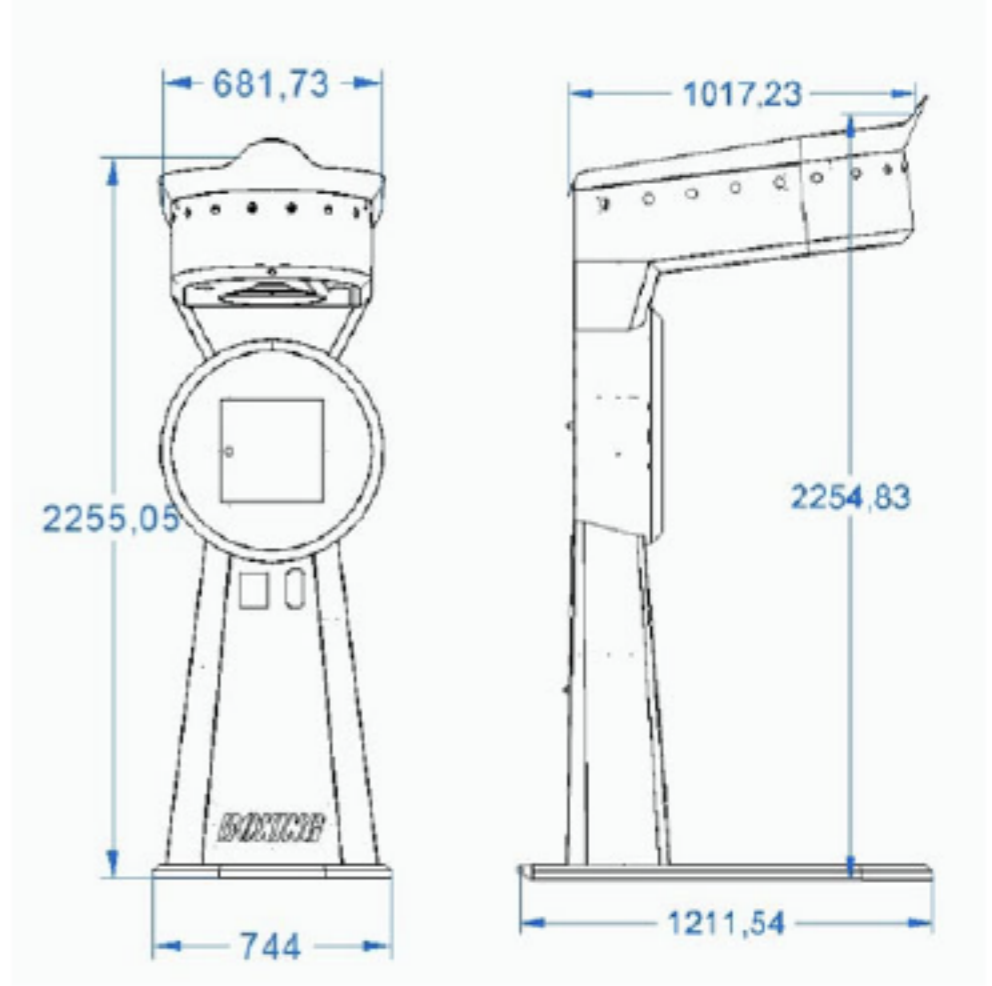

BOXING MACHINE

KAĞIT PARA KANALI

KART OKUYUCU

KREDİ KARTI SİSTEMLERİ

TICKET SİSTEMİ

**Yeni Nesil Ekranlı
Boks Makinası ATK6**

BOXING MACHINE

KAĞIT PARA KANALI