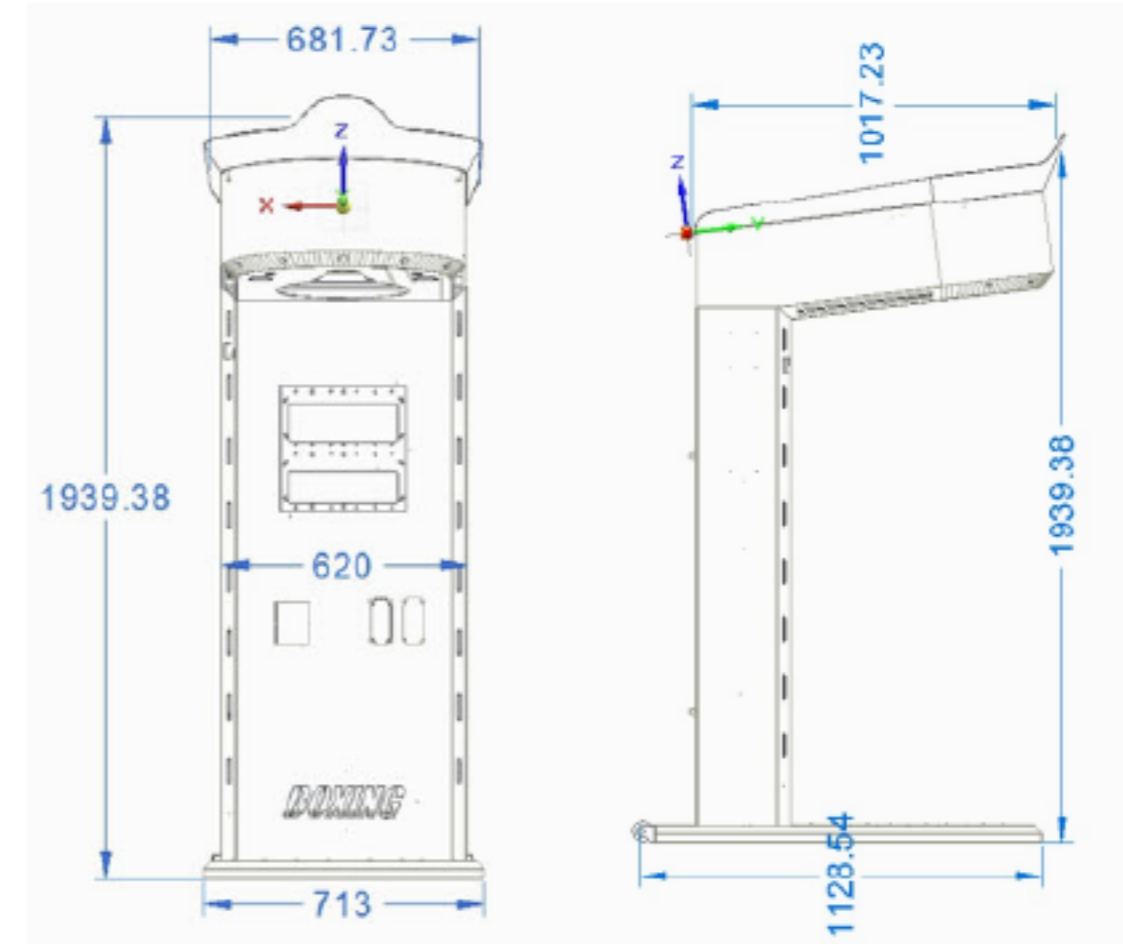

**Ekranlı Çocuk Boks
Makinası Model ATK30**

KAĞIT PARA KANALI

KART OKUYUCU

KREDİ KARTI SİSTEMLERİ

TICKET SİSTEMİ

BOXING MACHINE

**Çocuk Boks
Makinası Model ATK31**

KAĞIT PARA KANALI